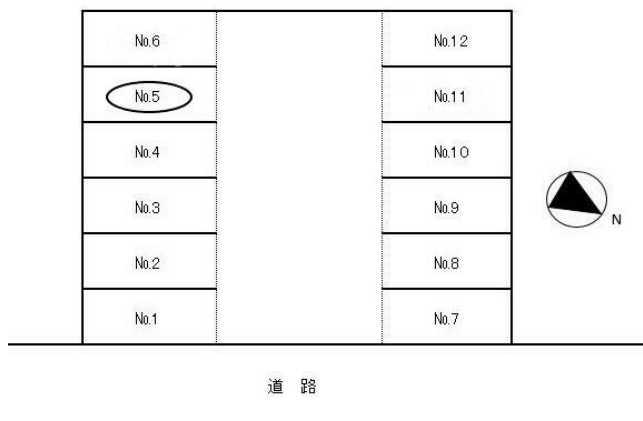

物件種目	貸駐車場
最寄駅	新潟
賃貸条件	賃料 0.55万円 礼金なし 敷金なし 保証金なし

物件所在地	新潟県新潟市中央区東幸町		
交通	J R白新線 新潟 徒歩21分		
建物	建物名		
	構造・規模		
	使用部分 面積	間取タイプ	
	間取内訳		
築年月	-年-月	契約期間	1年
管理費等			
土地面積	公簿 314.86㎡	用途地域	
駐車場			
現況	使用中	引渡可能 時期	2024年3月1日
接道状況 (角地・間口)			
設備			
備考	2. 3m×4. 8mの区画が12区画ある駐車場です。賃料に消費税はかかりません。賃料の日割り計算はしません。※2024年3月から利用可のです！！		

この図面は物件情報の一部を抜粋して掲載しております。(現況優先)
入居日・引渡日変更や付帯条件、別途料金等が発生する場合がありますのでご確認ください。

at home

infosheet 物件番号 69777793010

新潟県知事免許(2)第5239号 〒950-0905 新潟県新潟市中央区天神尾1丁目9-7

株式会社はまなすエステート

TEL: 025-282-7798 FAX: 025-282-7799 定休日: 月曜日、木曜日 年末年始、夏季休暇

■取引態様: 専任媒介