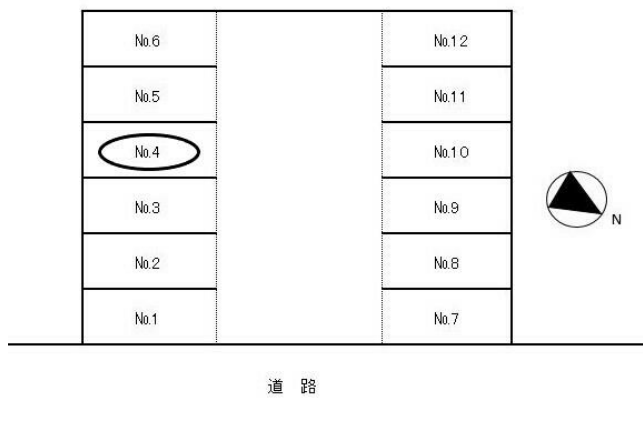

物件種目	貸駐車場
最寄駅	新潟
賃貸条件	賃料 0.55万円 礼金なし 敷金なし 保証金なし

物件所在地	新潟県新潟市中央区東幸町		
交通	J R白新線 新潟 徒歩21分		
建物	建物名		
	構造・規模		
	使用部分 面積	間取タイプ	
	間取内訳		
築年月	-年-月	契約期間	1年
管理費等			
土地面積	公簿 314.86㎡	用途地域	
駐車場			
現況	使用中	引渡可能 時期	2024年3月1日
接道状況 (角地・間口)			
設備			
備考	2. 3m×4. 8mの区画が12区画ある駐車場です。賃料に消費税はかかりません。賃料の日割り計算はしません。※2024年3月から利用可能です！！		

この図面は物件情報の一部を抜粋して掲載しております。(現況優先)
入居日・引渡日変更や付帯条件、別途料金等が発生する場合がありますのでご確認ください。

at home

infosheet 物件番号 69776393088

新潟県知事免許(2)第5239号 〒950-0905 新潟県新潟市中央区天神尾1丁目9-7

株式会社はまなすエステート

TEL: 025-282-7798 FAX: 025-282-7799 定休日: 月曜日、木曜日 年末年始、夏季休暇

■取引態様: 専任媒介