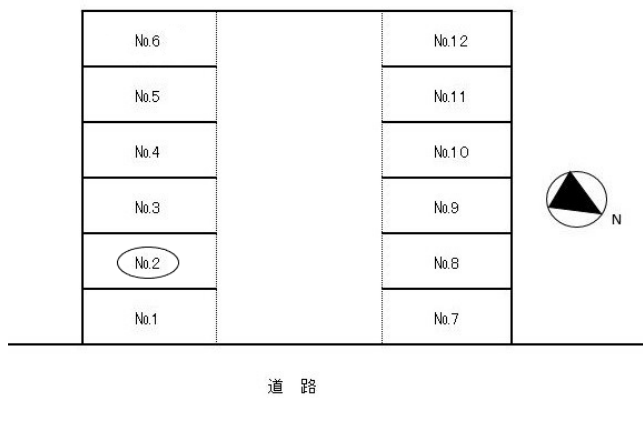

# 貸駐車場

新潟市中央区東幸町

新潟市中央区東幸町

専有面積

築年月  
-年-月

引渡し  
即時

物件種目	貸駐車場
最寄駅	新潟
賃貸条件	賃料 0.60万円 礼金なし 敷金なし 保証金なし

物件所在地	新潟県新潟市中央区東幸町 14-1		
交通	J R白新線 新潟 徒歩21分		
建物	建物名	中央区東幸町 1 4 月極駐車場 No.2	
	構造・規模		
	使用部分積	間取タイプ	
	間取内訳		
築年月	-年-月	契約期間	1年
管理費等			
土地面積	公簿 314.86㎡	用途地域	
駐車場			
現況	空	引渡日	即時
接道状況 (角地・間口)			
設備			
備考	2. 3m×4.8mの区画が12区画ある駐車場です。賃料に消費税はかかりません。賃料の日割り計算はしません。		