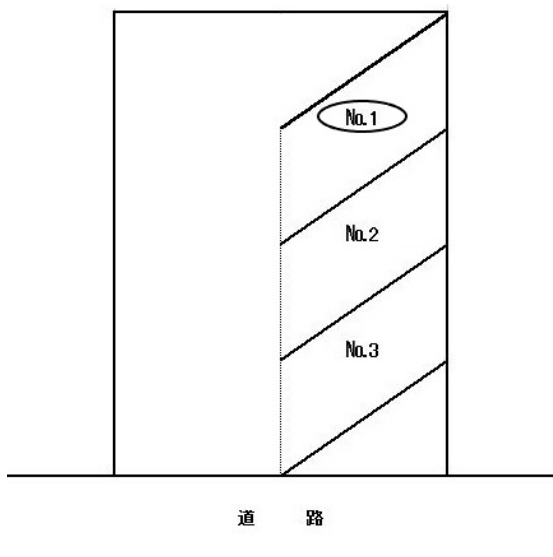

# 貸駐車場

新潟駅

新潟市中央区東幸町

専有面積

築年月  
-年-月

引渡し  
相談

物件種目	貸駐車場
最寄駅	新潟
賃貸条件	賃料 0.60万円 礼金1ヶ月 敷金なし 保証金なし

物件所在地	新潟県新潟市中央区東幸町 12-3		
交通	J R白新線 新潟 徒歩19分		
建物	建物名	中央区東幸町 1 2 月極駐車場 No.1	
	構造・規模		
	使用部分積	間取タイプ	
	間取内訳		
築年月	年-月	契約期間	1年
管理費等			
土地面積	用途地域		
駐車場			
現況	空	引渡日	相談
接道状況 (角地・間口)			
設備			
備考	・ 3.0m×5.0mの区画が3区画ある駐車場です・賃料に消費税はかかりません・賃料の日割り計算はしません		